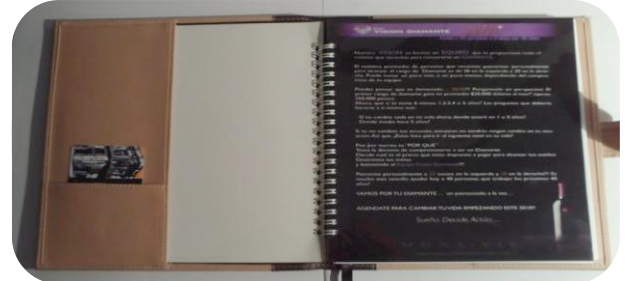

Agenda EVD 2010 imitación piel

Medidas 22.5cm * 20cm

Agenda y calendario EVD con frases motivadoras para todo
el año. Con logo Monavie y Equipo Visión Diamante en hot-
stamp, imitación piel de alta calidad

Precio unitario **$220**

Oferta! -20% de descuento Precio oferta $176

Gorra EVD

Color: Negro Tamaño: ajustable

Gorra bordada con logo Monavie al frente y
Equipo Visión Diamante.

Precio unitario **$95**

Llavero estampado EVD

Llavero estampado Equipo Vision Diamante y
MonaVie con potente luz blanca

Precio unitario **$40**

Tarro liso EVD

Color: Negro, Verde o Morado

Tarro liso grabado Equipo Visión Diamante
con logo MonaVie.

Precio unitario **$60**